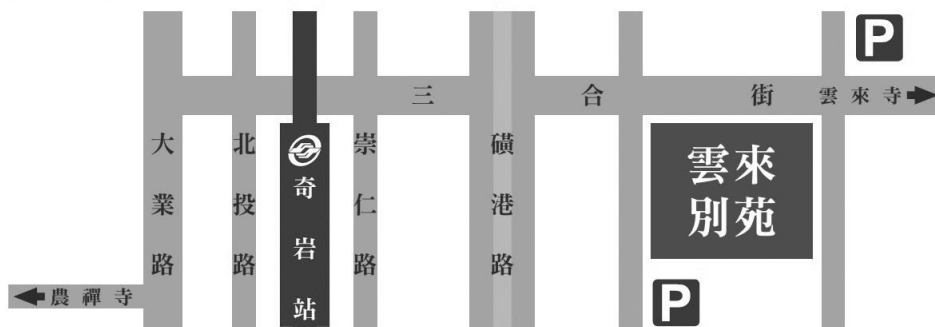

## 法鼓山農禪寺 交通路線

### (1) 行人

- 公車：搭乘 218、266、302 號，於「大業路一」站下車，進入大業路 65 巷，向前走約 5 分鐘可到。
- 捷運：搭乘淡水信義線，於「奇岩」站下車，左轉三合街往大業路 65 巷方向，走約 15 分鐘可到。捷運站備有接駁車，從奇岩站接駁至農禪寺。

### (2) 汽、機車

- 請行駛大度路往淡水、關渡方向，自加油站旁機慢車道，儘量沿靠右邊慢速直行約 300 公尺，右轉入寺並依停車場指示分區停放（入口處有明顯農禪寺標示）。

## 法鼓山雲來別苑 交通路線

- (1) 捷運奇岩站出口右轉三合街，步行約 5 分鐘可抵達。
- (2) 開車請停周邊付費停車場。

地址：台北市北投區三合街一段 99 號